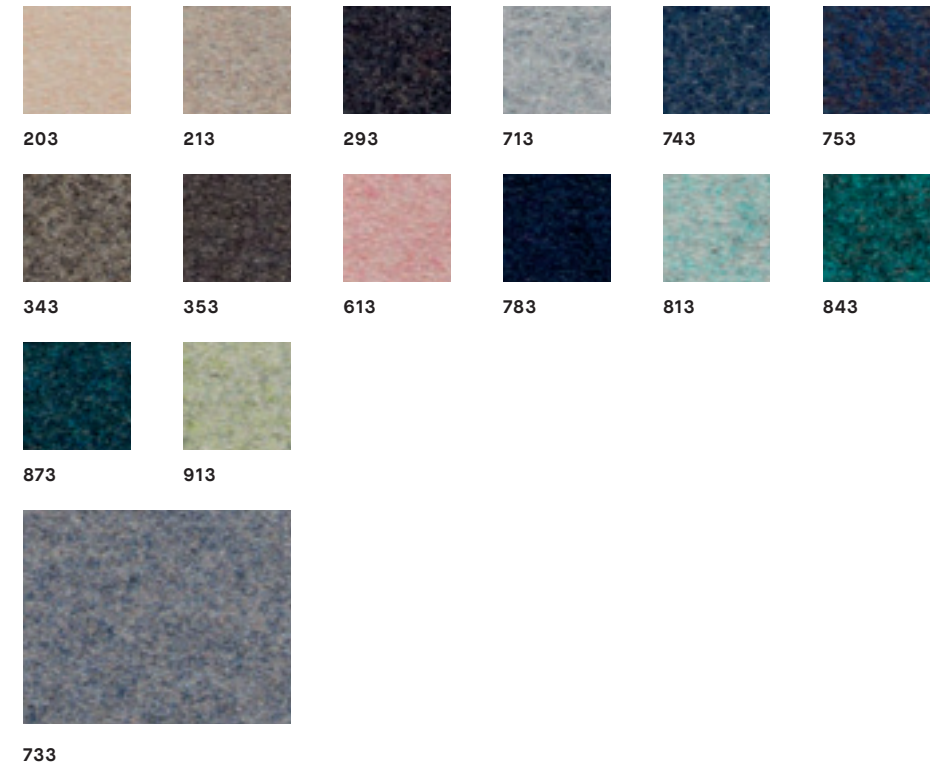

CAT D / KVADRAT DIVINA MD