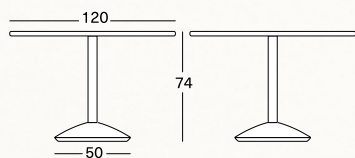

Baba Overview

BA00
Tavolo Altezza 74 cm
Table Height 74 cm
Table Hauteur 74 cm
Tisch Hoehe 74 cm

BA20
Tavolino Altezza 60 cm
Side-table Height 60 cm
Table d'appoint Hauteur 60 cm
Beistell-Tisch Hoehe 60 cm

BA10
Tavolino Altezza 40 cm
Side-table Height 40 cm
Table d'appoint Hauteur 40 cm
Beistell-Tisch Hoehe 40 cm

BA00
 Tavolo Altezza 74 cm
 Table Height 74 cm
 Table Hauteur 74 cm
 Tisch Hoehe 74 cm

BA20
 Tavolino Altezza 60 cm
 Side-table Height 60 cm
 Table d'appoint Hauteur 60 cm
 Beistell-Tisch Hoehe 60 cm

BA10
 Tavolino Altezza 40 cm
 Side-table Height 40 cm
 Table d'appoint Hauteur 40 cm
 Beistell-Tisch Hoehe 40 cm

Dati tecnici

Piano
 Legno massello di frassino termotrattato oppure lamiera verniciata a polveri epossidiche.