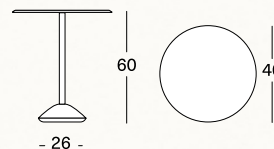

Baba Overview

BA00
Tavolo Altezza 74 cm
Table Height 74 cm
Table Hauteur 74 cm
Tisch Hoehe 74 cm

BA20
Tavolino Altezza 60 cm
Side-table Height 60 cm
Table d'appoint Hauteur 60 cm
Beistell-Tisch Hoehe 60 cm

BA10
Tavolino Altezza 40 cm
Side-table Height 40 cm
Table d'appoint Hauteur 40 cm
Beistell-Tisch Hoehe 40 cm

BA00
 Tavolo Altezza 74 cm
 Table Height 74 cm
 Table Hauteur 74 cm
 Tisch Hoehe 74 cm

BA20
 Tavolino Altezza 60 cm
 Side-table Height 60 cm
 Table d'appoint Hauteur 60 cm
 Beistell-Tisch Hoehe 60 cm

BA10
 Tavolino Altezza 40 cm
 Side-table Height 40 cm
 Table d'appoint Hauteur 40 cm
 Beistell-Tisch Hoehe 40 cm

Dati tecnici

Piano
 Legno massello di frassino termotrattato oppure lamiera verniciata a polveri epossidiche.