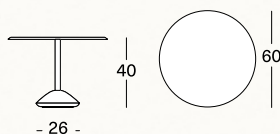

Baba Overview

BA00
Tavolo Altezza 74 cm
Table Height 74 cm
Table Hauteur 74 cm
Tisch Hoehe 74 cm

BA20
Tavolino Altezza 60 cm
Side-table Height 60 cm
Table d'appoint Hauteur 60 cm
Beistell-Tisch Hoehe 60 cm

BA10
Tavolino Altezza 40 cm
Side-table Height 40 cm
Table d'appoint Hauteur 40 cm
Beistell-Tisch Hoehe 40 cm

BA00
 Tavolo Altezza 74 cm
 Table Height 74 cm
 Table Hauteur 74 cm
 Tisch Hoehe 74 cm

BA20
 Tavolino Altezza 60 cm
 Side-table Height 60 cm
 Table d'appoint Hauteur 60 cm
 Beistell-Tisch Hoehe 60 cm

BA10
 Tavolino Altezza 40 cm
 Side-table Height 40 cm
 Table d'appoint Hauteur 40 cm
 Beistell-Tisch Hoehe 40 cm

Dati tecnici

Piano
 Legno massello di frassino termotrattato oppure lamiera verniciata a polveri epossidiche.