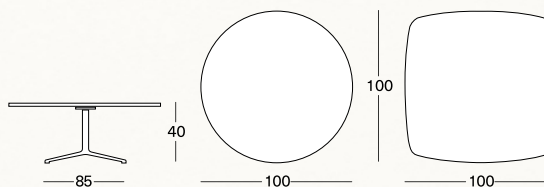

P031
Tavolo basso, Piano MDF h.40, Piano impiallacciato h. 40 cm
Side-table, Top in MDF h. 40 cm, Veneered top h. 40 cm
Table d'appoint, Plateau MDF h. 40 cm, Plateau contre-plaqué h. 40 cm
Beistell-Tisch, MDF Platte h. 40 cm, Platte, furniert h. 40 cm