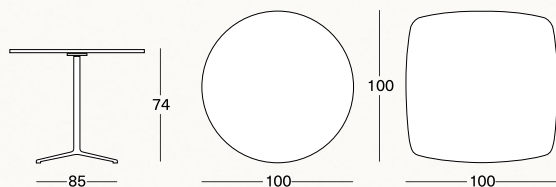

Plato Overview

P010
Tavolo Altezza 74 cm
Table Height 74 cm
Table Hauteur 74 cm
Tisch Hoehe 74 cm

P011
Tavolo basso Altezza 40 cm
Side-table Height 40 cm
Table d'appoint Hauteur 40 cm
Beistell-Tisch Hoehe 40 cm

P030
Tavolo Altezza 74 cm
Table Height 74 cm
Table Hauteur 74 cm
Tisch Hoehe 74 cm

P031
Tavolo basso Altezza 40 cm
Side-table Height 40 cm
Table d'appoint Hauteur 40 cm
Beistell-Tisch Hoehe 40 cm

P060
Tavolo Altezza 74 cm
Table Height 74 cm
Table Hauteur 74 cm
Tisch Hoehe 74 cm

P010
 Tavolo, Piano MDF h. 74 cm
 Table, Top MDF h. 74 cm
 Table, Plateau MDF h. 74 cm
 Tisch, MDF Platte h. 74 cm

P011
 Tavolo basso, Piano MDF h. 40 cm
 Side-table, Top in MDF h. 40 cm
 Table d'appoint, Plateau MDF h. 40 cm
 Beistell-Tisch, MDF Platte h. 40 cm

P030
 Tavolo, Piano MDF h.74, Piano impiallacciato h. 74 cm
 Table, Top in MDF h. 74 cm, Veneered top h. 74 cm
 Table, Plateau MDF h. 74 cm, Plateau contre-plaqué h. 74 cm
 Tisch, MDF Platte h. 74 cm, Platte, furniert h. 74 cm