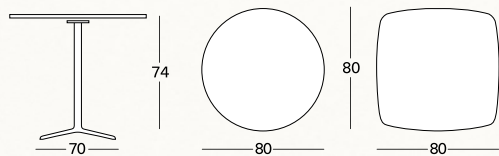

Plato Overview

P010
Tavolo Altezza 74 cm
Table Height 74 cm
Table Hauteur 74 cm
Tisch Hoehe 74 cm

P011
Tavolo basso Altezza 40 cm
Side-table Height 40 cm
Table d'appoint Hauteur 40 cm
Beistell-Tisch Hoehe 40 cm

P030
Tavolo Altezza 74 cm
Table Height 74 cm
Table Hauteur 74 cm
Tisch Hoehe 74 cm

P031
Tavolo basso Altezza 40 cm
Side-table Height 40 cm
Table d'appoint Hauteur 40 cm
Beistell-Tisch Hoehe 40 cm

P060
Tavolo Altezza 74 cm
Table Height 74 cm
Table Hauteur 74 cm
Tisch Hoehe 74 cm

P010
 Tavolo, Piano MDF h. 74 cm
 Table, Top MDF h. 74 cm
 Table, Plateau MDF h. 74 cm
 Tisch, MDF Platte h. 74 cm

P011
 Tavolo basso, Piano MDF h. 40 cm
 Side-table, Top in MDF h. 40 cm
 Table d'appoint, Plateau MDF h. 40 cm
 Beistell-Tisch, MDF Platte h. 40 cm