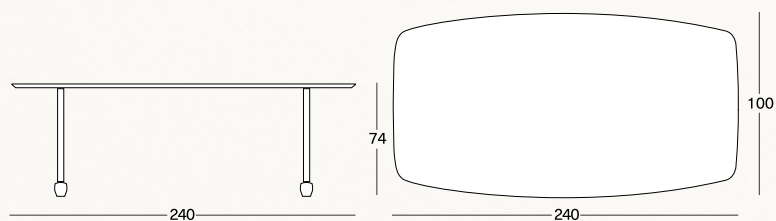

P060
Tavolo, Piano MDF h.74, Piano impiallacciato h. 74 cm
Table, Top in MDF h. 74 cm, Veneered top h. 74 cm
Table, Plateau MDF h. 74 cm, Plateau contre-plaqué h. 74 cm
Tisch, MDF Platte h. 74 cm, Platte, furniert h. 74 cm

Dati tecnici

Piano
MDF verniciato gofrato
o impiallacciato.

Struttura
Alzata in acciaio verniciato.
Base in alluminio stampato,
verniciato o spazzolato.

Technical details

Top
MDF with embossed coating
or veneered wood.

Frame
Epoxy-coated steel column
and press-formed aluminium
base.

Données techniques

Plateau
En MDF gaufré ou plaqué.

Structure
En acier teinté époxy.
Base en aluminium moulé
teinté ou brossé.

Technische Daten

Platte
Aus gepraegtem oder lackiertem
MDF oder furniert.

Gestell
Aufsatz aus pulverbeschichtetem
Stahl, vierstrahliges Fusskreuz
aus Gussaluminium.