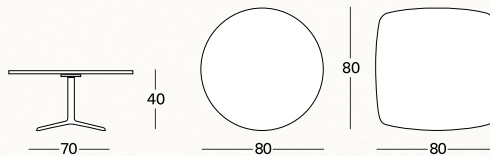

Plato Overview

P010
Tavolo Altezza 74 cm
Table Height 74 cm
Table Hauteur 74 cm
Tisch Hoehe 74 cm

P011
Tavolo basso Altezza 40 cm
Side-table Height 40 cm
Table d'appoint Hauteur 40 cm
Beistell-Tisch Hoehe 40 cm

P030
Tavolo Altezza 74 cm
Table Height 74 cm
Table Hauteur 74 cm
Tisch Hoehe 74 cm

P031
Tavolo basso Altezza 40 cm
Side-table Height 40 cm
Table d'appoint Hauteur 40 cm
Beistell-Tisch Hoehe 40 cm

P060
Tavolo Altezza 74 cm
Table Height 74 cm
Table Hauteur 74 cm
Tisch Hoehe 74 cm

P010
 Tavolo, Piano MDF h. 74 cm
 Table, Top MDF h. 74 cm
 Table, Plateau MDF h. 74 cm
 Tisch, MDF Platte h. 74 cm

P011
 Tavolo basso, Piano MDF h. 40 cm
 Side-table, Top in MDF h. 40 cm
 Table d'appoint, Plateau MDF h. 40 cm
 Beistell-Tisch, MDF Platte h. 40 cm

P030
 Tavolo, Piano MDF h.74, Piano impiallacciato h. 74 cm
 Table, Top in MDF h. 74 cm, Veneered top h. 74 cm
 Table, Plateau MDF h. 74 cm, Plateau contre-plaqué h. 74 cm
 Tisch, MDF Platte h. 74 cm, Platte, furniert h. 74 cm