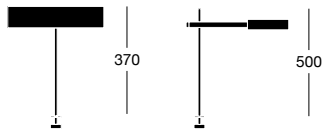

OFFSET TABLE

OF40
OF41

LAMPADA REGOLABILE
LAMPADA DA TAVOLO

- Acciaio
- Bianco

TASK LIGHT
TABLE LIGHT

- Metal
- White