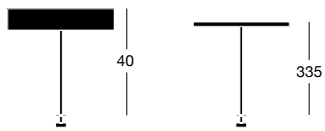

OF50
OF51

CONTENITORE
VASSOIO

- Acciaio
- Bianco, Nero
- Colori speciali

BOX
TRAY

- Metal
- White, Black
- Special colors