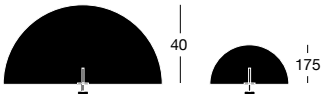

TASK LIGHT
TABLE LIGHT

- Metal
- White

OF50
OF51

CONTENITORE
VASSOIO

- Acciaio
- Bianco, Nero
- Colori speciali

BOX
TRAY

- Metal
- White, Black
- Special colors

OF60
OF61