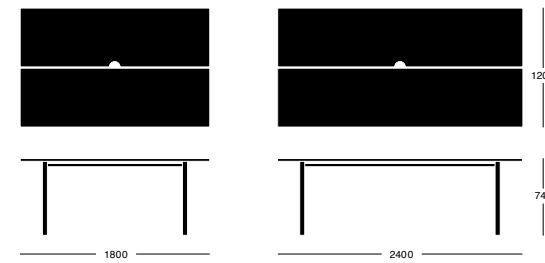

OFFSET TABLE

IT

OF 01-03 **180 x 90 CM**
OF04-06 **180 x 120 CM**
OF 07-09 **240 x 90 CM**
OF 10-12 **240 x 120 CM**
OF 13-15 **320 x 120 CM**
OF 16-18 **400 x 120 CM**
OF 19-21 **Ø 160CM**

Alluminio (A)
Duo (B)
Legno (C)

- MDF bianco
- Frassino bianco
- Frassino nero
- Frassino naturale
- Bianco, nero
- Colori specialio

EN

180 x 90 CM
180 x 120 CM
240 x 90 CM
240 x 120 CM
320 x 120 CM
400 x 120 CM
Ø 160CM

Aluminium (A)
Duo (B)
Wood (C)

- MDF white
- Ash white
- Ash black
- Ash natural
- White, Black
- Special colours

FR

180 x 90 CM
180 x 120 CM
240 x 90 CM
240 x 120 CM
320 x 120 CM
400 x 120 CM
Ø 160CM

Aluminium (A)
Duo (B)
Bois (C)

- MDF blanc
- Frêne blanc
- Frêne noir
- Frêne naturel
- Blanc, Noir
- Couleurs spéciales

DE

OF 01-03 **180 x 90 CM**
OF04-06 **180 x 120 CM**
OF 07-09 **240 x 90 CM**
OF 10-12 **240 x 120 CM**
OF 13-15 **320 x 120 CM**
OF 16-18 **400 x 120 CM**
OF 19-21 **Ø 160CM**

Aluminium (A)
Duo (B)
Holz (C)

- MDF weiss
- Esche weiss
- Esche schwarz
- Esche natur
- Weiss, Schwarz
- Sonderfarben

ES

180 x 90 CM
180 x 120 CM
240 x 90 CM
240 x 120 CM
320 x 120 CM
400 x 120 CM
Ø 160CM

Aluminio (A)
Duo (B)
Madera (C)

- MDF blanco
- Fresno blanco
- Fresno negro
- Fresno natural
- Blanco, Negro
- Colores especiales

PT

180 x 90 CM
180 x 120 CM
240 x 90 CM
240 x 120 CM
320 x 120 CM
400 x 120 CM
Ø 160CM

Alumínio (A)
Duo (B)
Madeira (C)

- MDF branco
- Freixo branco
- Freixo Preto
- Freixo natural
- Branco, Preto
- Cores especiais

(A)

(B)

(C)