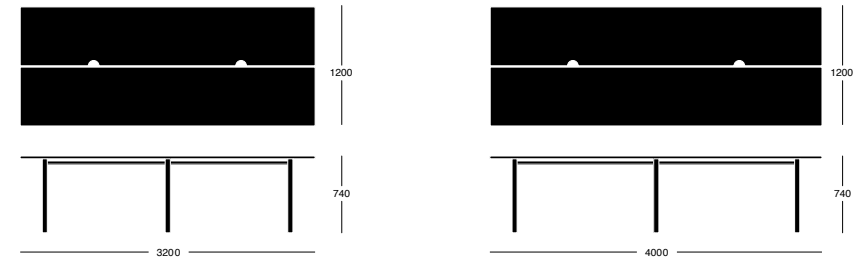

OFFSET TABLE

IT

OF 01-03 **180 x 90 CM**
OF04-06 **180 x 120 CM**
OF 07-09 **240 x 90 CM**
OF 10-12 **240 x 120 CM**
OF 13-15 **320 x 120 CM**
OF 16-18 **400 x 120 CM**
OF 19-21 **Ø 160CM**

Alluminio (A)
Duo (B)
Legno (C)

- MDF bianco
- Frassino bianco
- Frassino nero
- Frassino naturale
- Bianco, nero
- Colori specialio

EN

180 x 90 CM
180 x 120 CM
240 x 90 CM
240 x 120 CM
320 x 120 CM
400 x 120 CM
Ø 160CM

Aluminium (A)
Duo (B)
Wood (C)

- MDF white
- Ash white
- Ash black
- Ash natural
- White, Black
- Special colours

FR

180 x 90 CM
180 x 120 CM
240 x 90 CM
240 x 120 CM
320 x 120 CM
400 x 120 CM
Ø 160CM

Aluminium (A)
Duo (B)
Bois (C)

- MDF blanc
- Frêne blanc
- Frêne noir
- Frêne naturel
- Blanc, Noir
- Couleurs spéciales

DE

OF 01-03 **180 x 90 CM**
OF04-06 **180 x 120 CM**
OF 07-09 **240 x 90 CM**
OF 10-12 **240 x 120 CM**
OF 13-15 **320 x 120 CM**
OF 16-18 **400 x 120 CM**
OF 19-21 **Ø 160CM**

Aluminium (A)
Duo (B)
Holz (C)

- MDF weiss
- Esche weiss
- Esche schwarz
- Esche natur
- Weiss, Schwarz
- Sonderfarben

ES

180 x 90 CM
180 x 120 CM
240 x 90 CM
240 x 120 CM
320 x 120 CM
400 x 120 CM
Ø 160CM

Aluminio (A)
Duo (B)
Madera (C)

- MDF blanco
- Fresno blanco
- Fresno negro
- Fresno natural
- Blanco, Negro
- Colores especiales

PT

180 x 90 CM
180 x 120 CM
240 x 90 CM
240 x 120 CM
320 x 120 CM
400 x 120 CM
Ø 160CM

Alumínio (A)
Duo (B)
Madeira (C)

- MDF branco
- Freixo branco
- Freixo Preto
- Freixo natural
- Branco, Preto
- Cores especiais

(A)

(B)

(C)