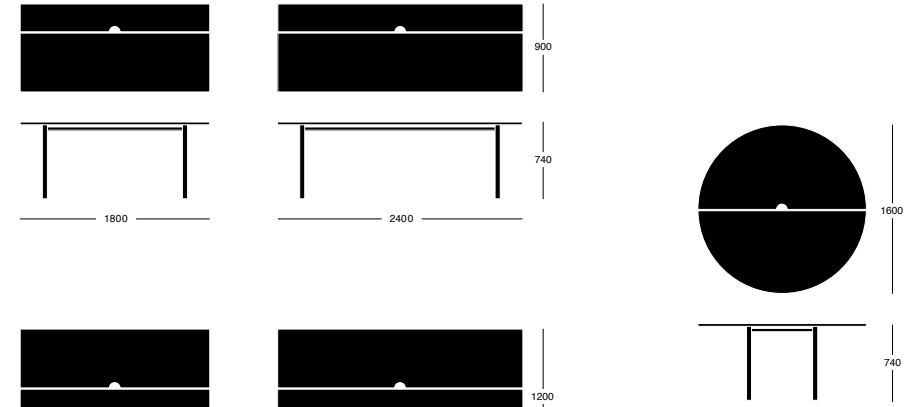

OFFSET TABLE

IT

OF 01-03 **180 x 90 CM**
OF04-06 **180 x 120 CM**
OF 07-09 **240 x 90 CM**
OF 10-12 **240 x 120 CM**
OF 13-15 **320 x 120 CM**
OF 16-18 **400 x 120 CM**
OF 19-21 **Ø 160CM**

Alluminio (A)
Duo (B)
Legno (C)

- MDF bianco
- Frassino bianco
- Frassino nero
- Frassino naturale
- Bianco, nero
- Colori specialio

EN

180 x 90 CM
180 x 120 CM
240 x 90 CM
240 x 120 CM
320 x 120 CM
400 x 120 CM
Ø 160CM

Aluminium (A)
Duo (B)
Wood (C)

- MDF white
- Ash white
- Ash black
- Ash natural
- White, Black
- Special colours

FR

180 x 90 CM
180 x 120 CM
240 x 90 CM
240 x 120 CM
320 x 120 CM
400 x 120 CM
Ø 160CM

Aluminium (A)
Duo (B)
Bois (C)

- MDF blanc
- Frêne blanc
- Frêne noir
- Frêne naturel
- Blanc, Noir
- Couleurs spéciales

DE

OF 01-03 **180 x 90 CM**
OF04-06 **180 x 120 CM**
OF 07-09 **240 x 90 CM**
OF 10-12 **240 x 120 CM**
OF 13-15 **320 x 120 CM**
OF 16-18 **400 x 120 CM**
OF 19-21 **Ø 160CM**

Aluminium (A)
Duo (B)
Holz (C)

- MDF weiss
- Esche weiss
- Esche schwarz
- Esche natur
- Weiss, Schwarz
- Sonderfarben

ES

180 x 90 CM
180 x 120 CM
240 x 90 CM
240 x 120 CM
320 x 120 CM
400 x 120 CM
Ø 160CM

Aluminio (A)
Duo (B)
Madera (C)

- MDF blanco
- Fresno blanco
- Fresno negro
- Fresno natural
- Blanco, Negro
- Colores especiales

PT

180 x 90 CM
180 x 120 CM
240 x 90 CM
240 x 120 CM
320 x 120 CM
400 x 120 CM
Ø 160CM

Alumínio (A)
Duo (B)
Madeira (C)

- MDF branco
- Freixo branco
- Freixo Preto
- Freixo natural
- Branco, Preto
- Cores especiais

(A)

(B)

(C)