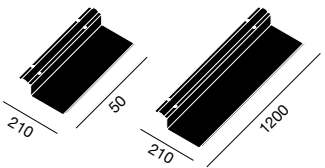

OF70
OF71

VASSOIO PORTACAVI
500
1200

- Acciaio
- Bianco, Nero
- Colori speciali

CABLE TRAY
500
1200

- Metal
- White, Black
- Special colors

FR

LAMPE RÉGLABLE
LAMP DE TABLE

- Métal
- Blanc

DE

ARBEITSLEUCHTE
TISCHLEUCHTE

- Metall
- Weiss

ES

LÁMPARA REGULABLE
LÁMPARA SOBREMESA

- Acero
- Blanco

PT

LÂMPADA DE MESA
LÂMPADA

- Metal
- Branco

BOITE
PLATEAU

- Métal
- Blanc, Noir
- Couleurs spéciales

BEHÄLTER
ABLAGE

- Metall
- Weiss, Schwarz
- Sonderfarben

CONTENEDOR
BANDEJA

- Acero
- Blanco, Negro
- Colores especiales

BOX
BANDEJA

- Metal
- Branco
- Cores especiais

DIVISEUR
SERRE-LIVRES

- Métal
- Blanc, Noir
- Couleurs spéciales

SICHTSCHUTZ
BUCHSTUETZE

- Metall
- Weiss, Schwarz
- Sonderfarben

DIVISORIO
SUJETALIBROS

- Acero
- Blanco, Negro
- Colores especiales

DIVISORIO GRANDE
DIVISORIO PEQUENO

- Metal
- Branco
- Cores especiais

MULTIPRISE

- Métal
- Blanc

MEHRFACHSTECKER

- Metall
- Weiss

ENCHUFE MÚLTIPLO

- Acero
- Blanco

PLUGUE MULTIPLO

- Metal
- Branco

CHAÎNE CÂBLÉE
500
1200

- Métal
- Blanc, Noir
- Couleurs spéciales

KABELKANAL
500
1200

- Metall
- Weiss, Schwarz
- Sonderfarben

BANDEJA POR CABLES
500
1200

- Acero
- Blanco, Negro
- Colores especiales

BANDEJA DE CABOS
500
1200

- Metal
- Branco
- Cores especiais