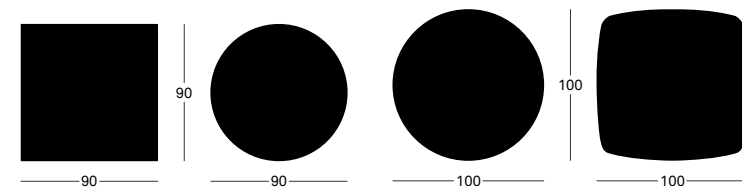

PLATO

IT

P010 **80 CM** (H74)
P011 **80 CM** (H40)
P020 **90 CM** (H74)
P021 **90 CM** (H40)
P030 **100 CM** (H74)
P031 **100 CM** (H40)
P040 **120 CM** (H74)
P041 **120 CM** (H40)

MDF verniciato gofrato

- Bianco, Nero
- Spazzolato lucido

EN

80 CM (H74)
80 CM (H40)
90 CM (H74)
90 CM (H40)
100 CM (H74)
100 CM (H40)
120 CM (H74)
120 CM (H40)

MDF varnished embossed

- White, Black
- Brush polished

FR

80 CM (H74)
80 CM (H40)
90 CM (H74)
90 CM (H40)
100 CM (H74)
100 CM (H40)
120 CM (H74)
120 CM (H40)

MDF avec vernissage gaufré

- Blanc, Noir
- Brossé brillant

DE

P010 **80 CM** (H74)
P011 **80 CM** (H40)
P020 **90 CM** (H74)
P021 **90 CM** (H40)
P030 **100 CM** (H74)
P031 **100 CM** (H40)
P040 **120 CM** (H74)
P041 **120 CM** (H40)

MDF gaufriert lackiert

- Weiss, Schwarz
- Poliert

ES

80 CM (H74)
80 CM (H40)
90 CM (H74)
90 CM (H40)
100 CM (H74)
100 CM (H40)
120 CM (H74)
120 CM (H40)

MDF pintad gofrado

- Blanco, Negro
- Cepillado brillante

PT

80 CM (H74)
80 CM (H40)
90 CM (H74)
90 CM (H40)
100 CM (H74)
100 CM (H40)
120 CM (H74)
120 CM (H40)

MDF com superfície em relevo envernizado

- Branco, Preto
- Escovado