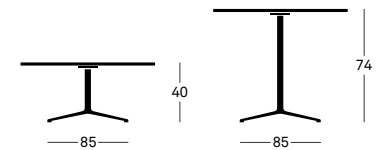

FR

80 CM	(H74)
80 CM	(H40)
90 CM	(H74)
90 CM	(H40)
100 CM	(H74)
100 CM	(H40)
120 CM	(H74)
120 CM	(H40)

MDF avec vernissage gaufré

- Blanc, Noir
- Brossé brillant

DE

P010	80 CM	(H74)
P011	80 CM	(H40)
P020	90 CM	(H74)
P021	90 CM	(H40)
P030	100 CM	(H74)
P031	100 CM	(H40)
P040	120 CM	(H74)
P041	120 CM	(H40)

MDF gaufriert lackiert

- Weiss, Schwarz
- Poliert

ES

80 CM	(H74)
80 CM	(H40)
90 CM	(H74)
90 CM	(H40)
100 CM	(H74)
100 CM	(H40)
120 CM	(H74)
120 CM	(H40)

MDF pintad gofrado

- Blanco, Negro
- Cepillado brillante

PT

80 CM	(H74)
80 CM	(H40)
90 CM	(H74)
90 CM	(H40)
100 CM	(H74)
100 CM	(H40)
120 CM	(H74)
120 CM	(H40)

MDF com superfície em relevo envernizado

- Branco, Preto
- Escovado

PLATO

IT

EN

FR