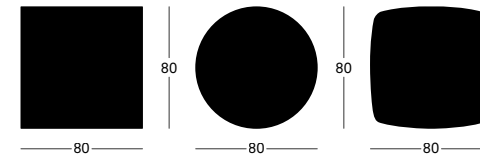

PLATO

IT

P010 **80 CM** (H74)
P011 **80 CM** (H40)
P020 **90 CM** (H74)
P021 **90 CM** (H40)
P030 **100 CM** (H74)
P031 **100 CM** (H40)
P040 **120 CM** (H74)
P041 **120 CM** (H40)

MDF verniciato gofrato

- Bianco, Nero
- Spazzolato lucido

EN

80 CM (H74)
80 CM (H40)
90 CM (H74)
90 CM (H40)
100 CM (H74)
100 CM (H40)
120 CM (H74)
120 CM (H40)

MDF varnished embossed

- White, Black
- Brush polished

FR

80 CM (H74)
80 CM (H40)
90 CM (H74)
90 CM (H40)
100 CM (H74)
100 CM (H40)
120 CM (H74)
120 CM (H40)

MDF avec vernissage gaufré

- Blanc, Noir
- Brossé brillant

DE

P010 **80 CM** (H74)
P011 **80 CM** (H40)
P020 **90 CM** (H74)
P021 **90 CM** (H40)
P030 **100 CM** (H74)
P031 **100 CM** (H40)
P040 **120 CM** (H74)
P041 **120 CM** (H40)

MDF gaufriert lackiert

- Weiss, Schwarz
- Poliert

ES

80 CM (H74)
80 CM (H40)
90 CM (H74)
90 CM (H40)
100 CM (H74)
100 CM (H40)
120 CM (H74)
120 CM (H40)

MDF pintad gofrado

- Blanco, Negro
- Cepillado brillante

PT

80 CM (H74)
80 CM (H40)
90 CM (H74)
90 CM (H40)
100 CM (H74)
100 CM (H40)
120 CM (H74)
120 CM (H40)

MDF com superfície em relevo envernizado

- Branco, Preto
- Escovado