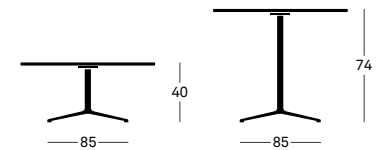

PLATO

IT

P010 **80 CM** (H74)
P011 **80 CM** (H40)
P020 **90 CM** (H74)
P021 **90 CM** (H40)
P030 **100 CM** (H74)
P031 **100 CM** (H40)
P040 **120 CM** (H74)
P041 **120 CM** (H40)

MDF verniciato gofrato

- Bianco, Nero
- Spazzolato lucido

EN

80 CM (H74)
80 CM (H40)
90 CM (H74)
90 CM (H40)
100 CM (H74)
100 CM (H40)
120 CM (H74)
120 CM (H40)

MDF varnished embossed

- White, Black
- Brush polished

FR

80 CM (H74)
80 CM (H40)
90 CM (H74)
90 CM (H40)
100 CM (H74)
100 CM (H40)
120 CM (H74)
120 CM (H40)

MDF avec vernissage gaufré

- Blanc, Noir
- Brossé brillant

DE

P010 **80 CM** (H74)
P011 **80 CM** (H40)
P020 **90 CM** (H74)
P021 **90 CM** (H40)
P030 **100 CM** (H74)
P031 **100 CM** (H40)
P040 **120 CM** (H74)
P041 **120 CM** (H40)

MDF gaufriert lackiert

- Weiss, Schwarz
- Poliert

ES

80 CM (H74)
80 CM (H40)
90 CM (H74)
90 CM (H40)
100 CM (H74)
100 CM (H40)
120 CM (H74)
120 CM (H40)

MDF pintad gofrado

- Blanco, Negro
- Cepillado brillante

PT

80 CM (H74)
80 CM (H40)
90 CM (H74)
90 CM (H40)
100 CM (H74)
100 CM (H40)
120 CM (H74)
120 CM (H40)

MDF com superfície em relevo envernizado

- Branco, Preto
- Escovado