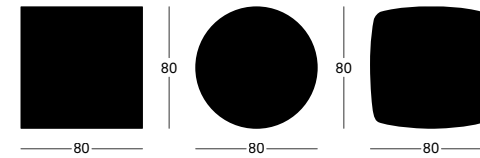

MDF gaufriert lackiert

- Weiss, Schwarz
- Poliert

ES

80 CM	(H74)
80 CM	(H40)
90 CM	(H74)
90 CM	(H40)
100 CM	(H74)
100 CM	(H40)
120 CM	(H74)
120 CM	(H40)

MDF pintad gofrado

- Blanco, Negro
- Cepillado brillante

PT

80 CM	(H74)
80 CM	(H40)
90 CM	(H74)
90 CM	(H40)
100 CM	(H74)
100 CM	(H40)
120 CM	(H74)
120 CM	(H40)

MDF com superfície em relevo envernizado

- Branco, Preto
- Escovado

PLATO

IT

EN

FR