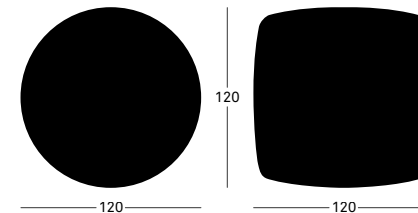

FR

80 CM	(H74)
80 CM	(H40)
90 CM	(H74)
90 CM	(H40)
100 CM	(H74)
100 CM	(H40)
120 CM	(H74)
120 CM	(H40)

MDF avec vernissage gaufré

- Blanc, Noir
- Brossé brillant

DE

P010	80 CM	(H74)
P011	80 CM	(H40)
P020	90 CM	(H74)
P021	90 CM	(H40)
P030	100 CM	(H74)
P031	100 CM	(H40)
P040	120 CM	(H74)
P041	120 CM	(H40)

MDF gaufriert lackiert

- Weiss, Schwarz
- Poliert

ES

80 CM	(H74)
80 CM	(H40)
90 CM	(H74)
90 CM	(H40)
100 CM	(H74)
100 CM	(H40)
120 CM	(H74)
120 CM	(H40)

MDF pintad gofrado

- Blanco, Negro
- Cepillado brillante

PT

80 CM	(H74)
80 CM	(H40)
90 CM	(H74)
90 CM	(H40)
100 CM	(H74)
100 CM	(H40)
120 CM	(H74)
120 CM	(H40)

MDF com superfície em relevo envernizado

- Branco, Preto
- Escovado

PLATO

IT

EN

FR