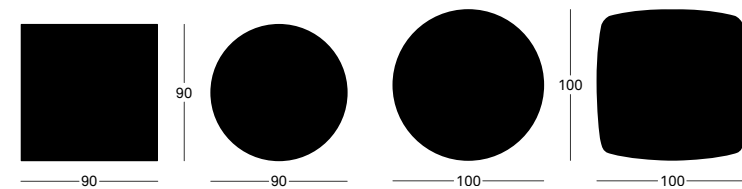

MDF gaufriert lackiert

- Weiss, Schwarz
- Poliert

ES

80 CM	(H74)
80 CM	(H40)
90 CM	(H74)
90 CM	(H40)
100 CM	(H74)
100 CM	(H40)
120 CM	(H74)
120 CM	(H40)

MDF pintad gofrado

- Blanco, Negro
- Cepillado brillante

PT

80 CM	(H74)
80 CM	(H40)
90 CM	(H74)
90 CM	(H40)
100 CM	(H74)
100 CM	(H40)
120 CM	(H74)
120 CM	(H40)

MDF com superfície em relevo envernizado

- Branco, Preto
- Escovado

PLATO

IT

EN

FR