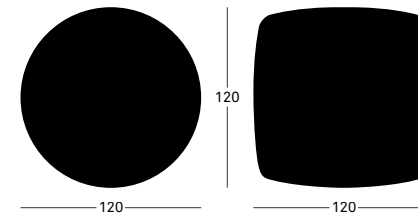

PLATO

IT

P010 **80 CM** (H74)
P011 **80 CM** (H40)
P020 **90 CM** (H74)
P021 **90 CM** (H40)
P030 **100 CM** (H74)
P031 **100 CM** (H40)
P040 **120 CM** (H74)
P041 **120 CM** (H40)

MDF verniciato gofrato

- Bianco, Nero
- Spazzolato lucido

EN

80 CM (H74)
80 CM (H40)
90 CM (H74)
90 CM (H40)
100 CM (H74)
100 CM (H40)
120 CM (H74)
120 CM (H40)

MDF varnished embossed

- White, Black
- Brush polished

FR

80 CM (H74)
80 CM (H40)
90 CM (H74)
90 CM (H40)
100 CM (H74)
100 CM (H40)
120 CM (H74)
120 CM (H40)

MDF avec vernissage gaufré

- Blanc, Noir
- Brossé brillant

DE

P010 **80 CM** (H74)
P011 **80 CM** (H40)
P020 **90 CM** (H74)
P021 **90 CM** (H40)
P030 **100 CM** (H74)
P031 **100 CM** (H40)
P040 **120 CM** (H74)
P041 **120 CM** (H40)

MDF gaufriert lackiert

- Weiss, Schwarz
- Poliert

ES

80 CM (H74)
80 CM (H40)
90 CM (H74)
90 CM (H40)
100 CM (H74)
100 CM (H40)
120 CM (H74)
120 CM (H40)

MDF pintad gofrado

- Blanco, Negro
- Cepillado brillante

PT

80 CM (H74)
80 CM (H40)
90 CM (H74)
90 CM (H40)
100 CM (H74)
100 CM (H40)
120 CM (H74)
120 CM (H40)

MDF com superfície em relevo envernizado

- Branco, Preto
- Escovado