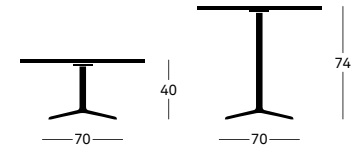

FR

80 CM	(H74)
80 CM	(H40)
90 CM	(H74)
90 CM	(H40)
100 CM	(H74)
100 CM	(H40)
120 CM	(H74)
120 CM	(H40)

MDF avec vernissage gaufré

- Blanc, Noir
- Brossé brillant

DE

P010	80 CM	(H74)
P011	80 CM	(H40)
P020	90 CM	(H74)
P021	90 CM	(H40)
P030	100 CM	(H74)
P031	100 CM	(H40)
P040	120 CM	(H74)
P041	120 CM	(H40)

MDF gaufriert lackiert

- Weiss, Schwarz
- Poliert

ES

80 CM	(H74)
80 CM	(H40)
90 CM	(H74)
90 CM	(H40)
100 CM	(H74)
100 CM	(H40)
120 CM	(H74)
120 CM	(H40)

MDF pintad gofrado

- Blanco, Negro
- Cepillado brillante

PT

80 CM	(H74)
80 CM	(H40)
90 CM	(H74)
90 CM	(H40)
100 CM	(H74)
100 CM	(H40)
120 CM	(H74)
120 CM	(H40)

MDF com superfície em relevo envernizado

- Branco, Preto
- Escovado

PLATO

IT

EN

FR