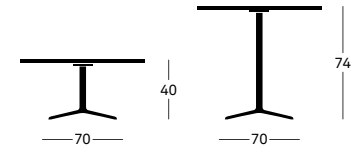

PLATO

IT

P010 **80 CM** (H74)
P011 **80 CM** (H40)
P020 **90 CM** (H74)
P021 **90 CM** (H40)
P030 **100 CM** (H74)
P031 **100 CM** (H40)
P040 **120 CM** (H74)
P041 **120 CM** (H40)

MDF verniciato gofrato

- Bianco, Nero
- Spazzolato lucido

EN

80 CM (H74)
80 CM (H40)
90 CM (H74)
90 CM (H40)
100 CM (H74)
100 CM (H40)
120 CM (H74)
120 CM (H40)

MDF varnished embossed

- White, Black
- Brush polished

FR

80 CM (H74)
80 CM (H40)
90 CM (H74)
90 CM (H40)
100 CM (H74)
100 CM (H40)
120 CM (H74)
120 CM (H40)

MDF avec vernissage gaufré

- Blanc, Noir
- Brossé brillant

DE

P010 **80 CM** (H74)
P011 **80 CM** (H40)
P020 **90 CM** (H74)
P021 **90 CM** (H40)
P030 **100 CM** (H74)
P031 **100 CM** (H40)
P040 **120 CM** (H74)
P041 **120 CM** (H40)

MDF gaufriert lackiert

- Weiss, Schwarz
- Poliert

ES

80 CM (H74)
80 CM (H40)
90 CM (H74)
90 CM (H40)
100 CM (H74)
100 CM (H40)
120 CM (H74)
120 CM (H40)

MDF pintad gofrado

- Blanco, Negro
- Cepillado brillante

PT

80 CM (H74)
80 CM (H40)
90 CM (H74)
90 CM (H40)
100 CM (H74)
100 CM (H40)
120 CM (H74)
120 CM (H40)

MDF com superfície em relevo envernizado

- Branco, Preto
- Escovado