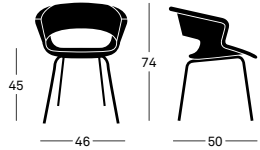

ZED

Z060
Z061

QUATTRO GAMBE

Polipropilene
Rivestita

- Cromato
- Satinato
- Bianco, Nero
- Colori speciali

FOUR LEGS

Polipropilene
Upholstered

- Chromed
- Satin
- White, Black
- Special colours