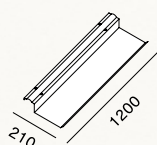

OF71
Vassoio portacavi 1200
Cable tray 1200
Plateau chemin de cables 1200 (goulotte)
Kabeltablett 1200

Gambe, Legs, Piètement, Beine

Gambe alluminio
Aluminium legs
Piètement aluminium
Beine aus Aluminium

Gambe alluminio e legno
Aluminium and wooden legs
Piètement aluminium et bois
Beine aus Aluminium und Holz

Gambe legno
Wooden legs
Piètement en bois
Beine aus Holz

Misure, Dimensions, Dimensions, Bemessungen

Misure, Dimensions, Dimensions, Bemessungen

OF70
Vassoio
portacavi 500
Cable tray 500
Plateau chemin
de cables 500
(goulotte)
Kabeltablett
500

OF71
Vassoio
portacavi 1200
Cable tray 1200
Plateau chemin
de cables 1200
(goulotte)
Kabeltablett
1200