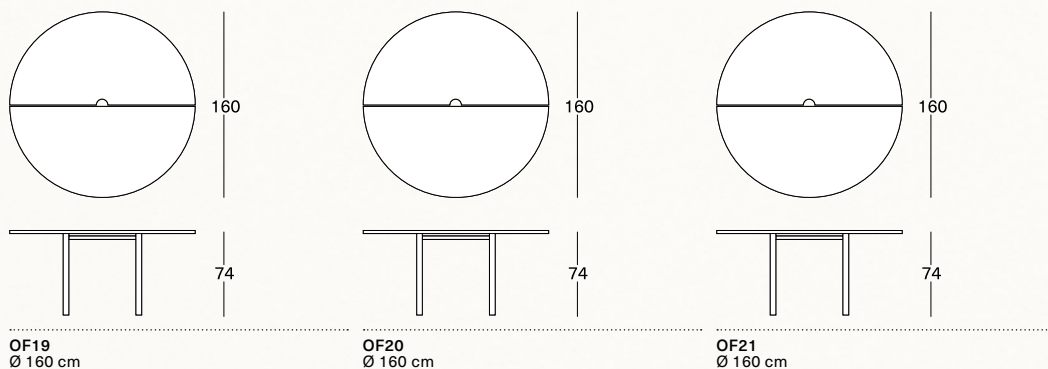

Offset Table Overview

OF01-03
180 × 90 cm

OF04-06
180 × 120 cm

OF10-12
240 × 120 cm

OF13-15
320 × 120 cm

OF16-18
400 × 120 cm

OF19-21
Ø 160 cm

Accessori, Accessories, Accessoires, Zubehör

OF71
Vassoio portacavi 1200
Cable tray 1200
Plateau chemin de cables 1200 (goulotte)
Kabeltablett 1200

Gambe, Legs, Piètement, Beine

Gambe alluminio
Aluminium legs
Piètement aluminium
Beine aus Aluminium

Gambe alluminio e legno
Aluminium and wooden legs
Piètement aluminium et bois
Beine aus Aluminium und Holz

Gambe legno
Wooden legs
Piètement en bois
Beine aus Holz

Misure, Dimensions, Dimensions, Bemessungen