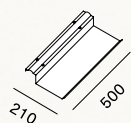

OF71
Vassoio portacavi 1200
Cable tray 1200
Plateau chemin de cables 1200 (goulotte)
Kabeltablett 1200

Gambe, Legs, Piètement, Beine

Gambe alluminio
Aluminium legs
Piètement aluminium
Beine aus Aluminium

Gambe alluminio e legno
Aluminium and wooden legs
Piètement aluminium et bois
Beine aus Aluminium und Holz

Gambe legno
Wooden legs
Piètement en bois
Beine aus Holz

Misure, Dimensions, Dimensions, Bemessungen

Misure, Dimensions, Dimensions, Bemessungen

OF70
Vassoio
portacavi 500
Cable tray 500
Plateau chemin
de cables 500
(goulotte)
Kabeltablett
500

OF71
Vassoio
portacavi 1200
Cable tray 1200
Plateau chemin
de cables 1200
(goulotte)
Kabeltablett
1200