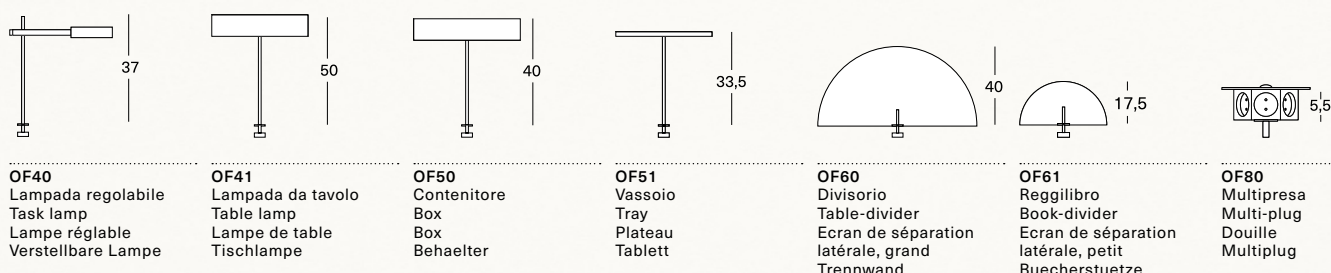

Gambe alluminio e legno
Aluminium and wooden legs
Piètement aluminium et bois
Beine aus Aluminium und Holz

Gambe legno
Wooden legs
Piètement en bois
Beine aus Holz

Misure, Dimensions, Dimensions, Bemessungen

Misure, Dimensions, Dimensions, Bemessungen

OF70
Vassoio
portacavi 500
Cable tray 500
Plateau chemin
de cables 500
(goulotte)
Kabeltablett
500

OF71
Vassoio
portacavi 1200
Cable tray 1200
Plateau chemin
de cables 1200
(goulotte)
Kabeltablett
1200